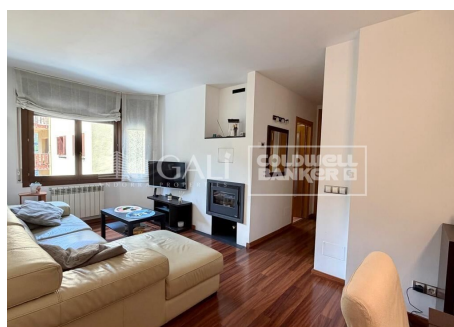

PIS A ENCAMP DE TRES DORMITORIS ZONA CENTRE

ref: **05142**

80 m²

3

1

Inclòs

Encantador pis de 76 m² al centre d'Encamp, a tan sols 500 metres del Funicamp~Ubicat en una zona cèntrica d'Encamp, a pocs metres de l'avinguda principal i amb tots els serveis a l'abast, aquest acollidor pis de 76 m² combina comoditat, funcionalitat i una ubicació privilegiada. Ideal per a famílies o per als que busquen gaudir d'amplitud i qualitat de vida al cor de la parròquia.~L'habitatge destaca per les agradables vistes, l'excel·lent distr...