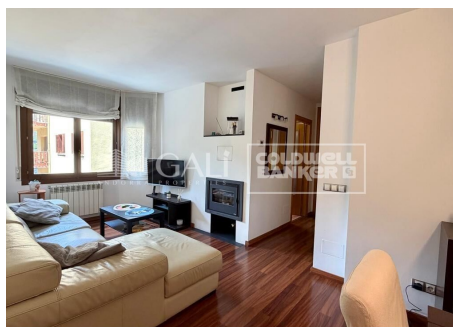

PIS A ENCAMP DE TRES DORMITORIS ZONA CENTRE

ref: **05142**

80 m²

3

1

Inclòs

Encantador pis de 76 m² al centre d'Encamp, a tan sols 500 metres del Funicamp~Ubicat en una zona cèntrica d'Encamp, a pocs metres de l'avinguda principal i amb tots els serveis a l'abast, aquest acollidor pis de 76 m² combina comoditat, funcionalitat i una ubicació privilegiada. Ideal per a famílies o per als que busquen gaudir d'amplitud i qualitat de vida al cor de la parròquia.~L'habitatge destaca per les agradables vistes, l'excel·lent distr...