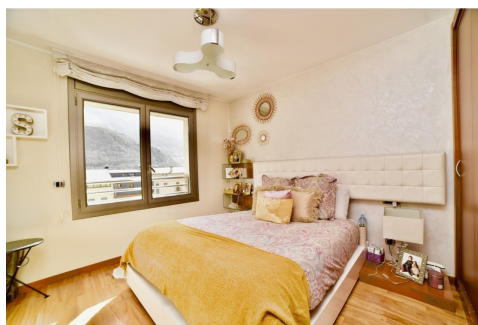

Ampli pis al centre de la capital

ref: **30216**

Ubicat a Andorra la Vella, a escassos minuts del centre comercial Pyrenees, aquest encantador pis ofereix una ubicació privilegiada amb accés ràpid a serveis i comoditats. Consta de tres habitacions dobles amb armaris encastats, dissenyades per brindar comoditat i privadesa als seus ocupants. Els dos banyos del pis, un amb dutxa i un altre amb banyera, proporcionen opcions per al confort diari dels residents.~~La cuina del pis és àmplia i funciona...