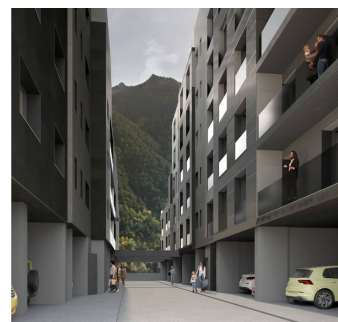

Us presentem la nova promoció d'habitatges situats al Cedre - Santa Coloma!!!!

ref: **000087**

123 m²

3

2

Inclòs

Molt ben ubicada, a tocar de tots els serveis necessaris per la teva comoditat i oci: • A 6' del centre de Sant Julià de Lòria • A 10' del centre d'Escaldes-Engordany • A 9' del centre d'Andorra la Vella • A 12' de la sortida del Principat d'Andorra • A 20' de Grandvalira • A 20' de Naturland • A 37' de l'estació de Pal Arinsal D'una característica moderna, la nova promoció disposa d'un total de 29 habitatges des de 1 habitació fins a...