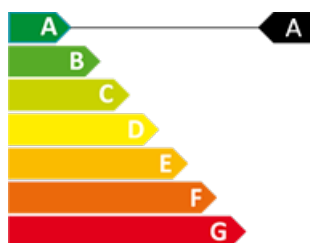

SOL I LLUNA
REAL ESTATE PROPERTIES

CERTIFICAT ENERGÈTIC

3

2

123 m²

Inclòs

Us presentem la nova promoció d'habitatges situats al Cedre - Santa Coloma!!!!

Ref: 000087