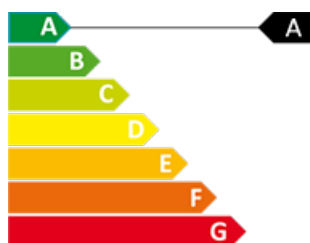

**SOL I LLUNA**  
REAL ESTATE PROPERTIES

CERTIFICAT ENERGÈTIC

3

2

116 m<sup>2</sup>

Inclòs

**Us presentem la nova promoció d'habitatges situats al Cedre - Santa Coloma!!!!**

Ref: 000089