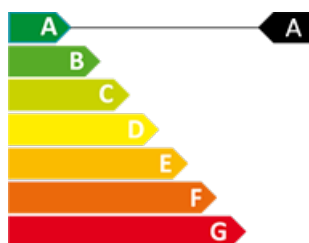

**SOL I LLUNA**  
REAL ESTATE PROPERTIES

CERTIFICAT ENERGÈTIC

3

2

157 m<sup>2</sup>

Inclòs

**Us presentem la nova promoció de pisos situats al Cedre - Santa Coloma!!!!**

Ref: 000092