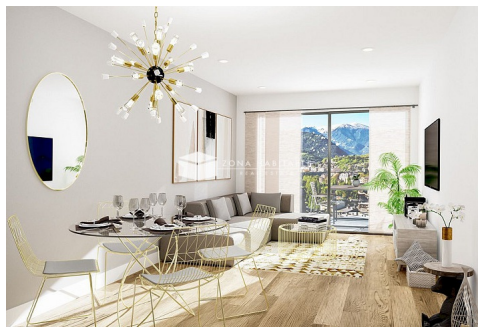

Pis en venda de nova construcció al centre de la Capital

ref: **13233**

 136 m²	 3	 2	 No Inclòs

Exclusiu apartament de nova construcció en venda, situat a Prat de la Creu, en ple centre de la capital. Ofereix molta comoditat, gràcies a la seva ubicació perfecta, ja que es pot anar a peu a tots els serveis i comerços. Pensat fins l'últim detall, modern, ampli i lluminós. Amb vistes al davant. Amb acabats de primera qualitat, sistema d'il·luminació LED, equipat amb domòtica amb automatització de il·luminació, de persianes, cortines, control...

CONCERTA UNA VISITA

Immobilària Zona Habitable - Tel: **+376801200**

997.500 €