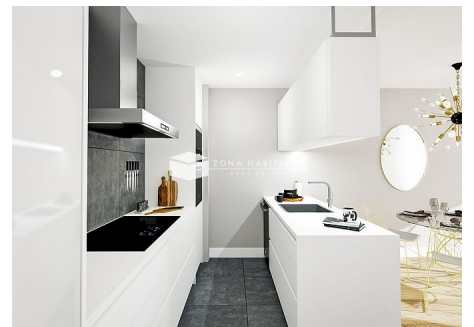

Pis en venda de nova construcció al centre de la Capital

ref: **13233**

 136 m²	 3	 2	 No Inclòs

Exclusiu apartament de nova construcció en venda, situat a Prat de la Creu, en ple centre de la capital. Ofereix molta comoditat, gràcies a la seva ubicació perfecta, ja que es pot anar a peu a tots els serveis i comerços. Pensat fins l'últim detall, modern, ampli i lluminós. Amb vistes al davant. Amb acabats de primera qualitat, sistema d'il·luminació LED, equipat amb domòtica amb automatització de il·luminació, de persianes, cortines, control...

CONCERTA UNA VISITA

Immobilària Zona Habitable - Tel: **+376801200**

997.500 €