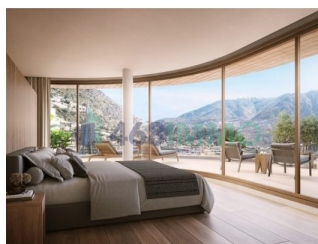

PISOS DE NOVA CONSTRUCCIÓ DISPONIBLES AL CENTRE D'ANDORRA

ref: **C1034**

 **468IMMO**

140 m²

3

2

Inclòs

Pisos en venda a Emprivat Luxury, una promoció exclusiva situada en una ubicació privilegiada al centre d'Escaldes-Engordany, en ple eix comercial. Aquesta nova promoció destaca per oferir habitatges d'alt standing, amplis i amb acabats moderns i d'alta qualitat. Els pisos disponibles tenen superfícies que van des dels 50 m² fins als 140 m², amb opcions d'1 a 3 habitacions. Tots compten amb terrassa, plaça d'aparcament i traster inclosos. Detal...