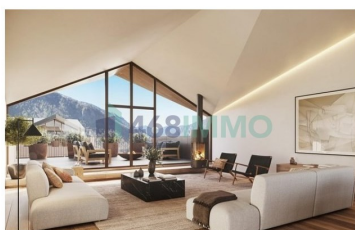

PISOS DE NOVA CONSTRUCCIÓ DISPONIBLES AL CENTRE D'ANDORRA

ref: **C1034**

 **468IMMO**

140 m²

3

2

Inclòs

Pisos en venda a Emprivat Luxury, una promoció exclusiva situada en una ubicació privilegiada al centre d'Escaldes-Engordany, en ple eix comercial. Aquesta nova promoció destaca per oferir habitatges d'alt standing, amplis i amb acabats moderns i d'alta qualitat. Els pisos disponibles tenen superfícies que van des dels 50 m² fins als 140 m², amb opcions d'1 a 3 habitacions. Tots compten amb terrassa, plaça d'aparcament i traster inclosos. Detal...