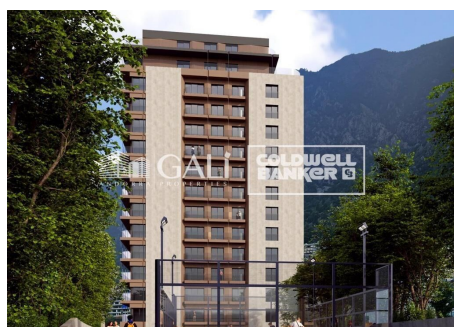

# PIS DE 3 HABITACIONS A ESTRENAR EL 2027

ref: **04741**

  
118 m<sup>2</sup>

  
3

  
2

  
No Inclòs

Exclusiva promoció d'obra nova situada a tan sols 500 metres del centre d'Andorra la Vella i del seu principal eix comercial.~L'edifici, de 14 plantes, té prevista la finalització per al desembre del 2027 i oferirà un entorn modern, còmode i funcional amb zones enjardinades i una pista de pàdel.~~Els habitatges es caracteritzen pel disseny contemporani, l'eficiència energètica tipus A i l'ús de materials de primera qualitat.~Totes tenen espai ext...