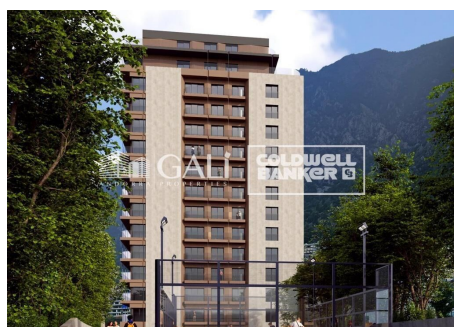

PIS DE 3 HABITACIONS A ESTRENAR EL 2027

ref: **04745**

Exclusiva promoció d'obra nova situada a tan sols 500 metres del centre d'Andorra la Vella i del seu principal eix comercial.~L'edifici, de 14 plantes, té prevista la finalització per al desembre del 2027 i oferirà un entorn modern, còmode i funcional amb zones enjardinades i una pista de pàdel.~~Els habitatges es caracteritzen pel disseny contemporani, l'eficiència energètica tipus A i l'ús de materials de primera qualitat.~Totes tenen espai ext...