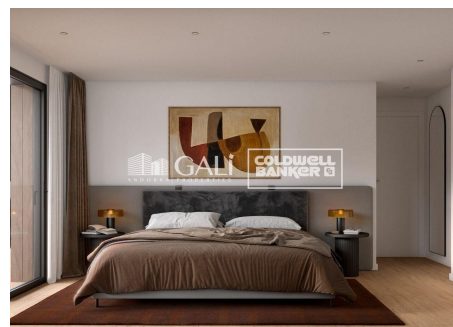

PIS DE 3 HABITACIONS A ESTRENAR EL 2027

ref: **04749**

 118 m ²	 3	 2	 No Inclòs
---	--	--	--

Exclusiva promoció d'obra nova situada a tan sols 500 metres del centre d'Andorra la Vella i del seu principal eix comercial.~L'edifici, de 14 plantes, té prevista la finalització per al desembre del 2027 i oferirà un entorn modern, còmode i funcional amb zones enjardinades i una pista de pàdel.~~Els habitatges es caracteritzen pel disseny contemporani, l'eficiència energètica tipus A i l'ús de materials de primera qualitat.~Totes tenen espai ext...