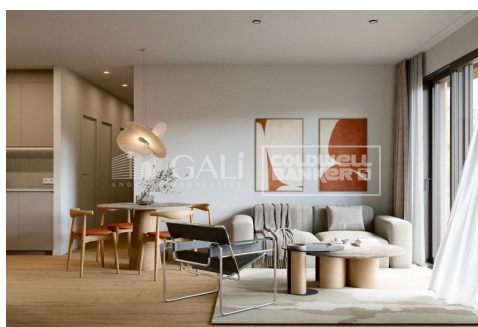

PIS DE 3 HABITACIONS A ESTRENAR EN 2027

ref: **04750**

118 m²

3

2

No Inclòs

Exclusiva promoció d'obra nova situada a tan sols 500 metres del centre d'Andorra la Vella i del seu principal eix comercial.~L'edifici, de 14 plantes, té prevista la finalització per al desembre del 2027 i oferirà un entorn modern, còmode i funcional amb zones enjardinades i una pista de pàdel.~~Els habitatges es caracteritzen pel disseny contemporani, l'eficiència energètica tipus A i l'ús de materials de primera qualitat.~Totes tenen espai ext...