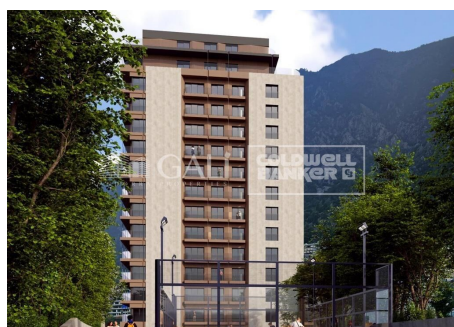

PIS DE 3 HABITACIONS A ESTRENAR EN 2027

ref: **04750**

118 m²

3

2

No Inclòs

Exclusiva promoció d'obra nova situada a tan sols 500 metres del centre d'Andorra la Vella i del seu principal eix comercial.~L'edifici, de 14 plantes, té prevista la finalització per al desembre del 2027 i oferirà un entorn modern, còmode i funcional amb zones enjardinades i una pista de pàdel.~~Els habitatges es caracteritzen pel disseny contemporani, l'eficiència energètica tipus A i l'ús de materials de primera qualitat.~Totes tenen espai ext...