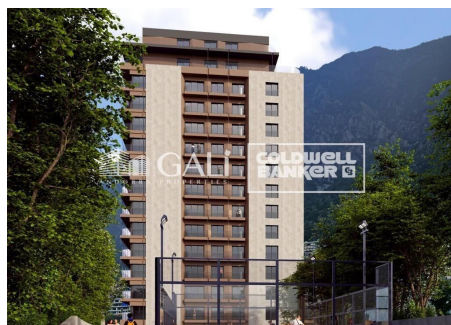

PIS DE 3 HABITACIONS A ESTRENAR EN 2027

ref: **04751**

 118 m ²	 3	 2	 No Inclòs
---	--	--	--

Exclusiva promoció d'obra nova situada a tan sols 500 metres del centre d'Andorra la Vella i del seu principal eix comercial.~L'edifici, de 14 plantes, té prevista la finalització per al desembre del 2027 i oferirà un entorn modern, còmode i funcional amb zones enjardinades i una pista de pàdel.~~Els habitatges es caracteritzen pel disseny contemporani, l'eficiència energètica tipus A i l'ús de materials de primera qualitat.~Totes tenen espai ext...