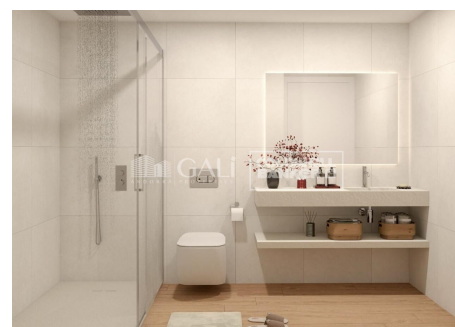

# PIS DE 3 HABITACIONS A ESTRENAR EL 2027

ref: **04753**

0 m<sup>2</sup>

3

2

No Inclòs

Exclusiva promoció d'obra nova situada a tan sols 500 metres del centre d'Andorra la Vella i del seu principal eix comercial.~L'edifici, de 14 plantes, té prevista la finalització per al desembre del 2027 i oferirà un entorn modern, còmode i funcional amb zones enjardinades i una pista de pàdel.~~Els habitatges es caracteritzen pel disseny contemporani, l'eficiència energètica tipus A i l'ús de materials de primera qualitat.~Totes tenen espai ext...