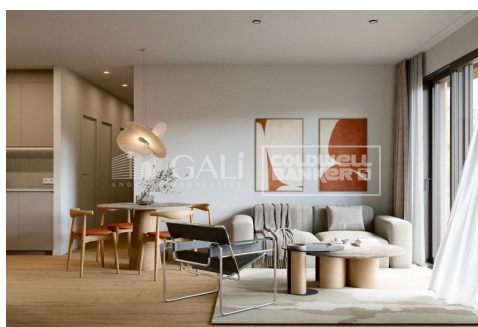

# PIS DE 3 HABITACIONS A ESTRENAR EL 2027

ref: **04753**

0 m<sup>2</sup>

3

2

No Inclòs

Exclusiva promoció d'obra nova situada a tan sols 500 metres del centre d'Andorra la Vella i del seu principal eix comercial.~L'edifici, de 14 plantes, té prevista la finalització per al desembre del 2027 i oferirà un entorn modern, còmode i funcional amb zones enjardinades i una pista de pàdel.~~Els habitatges es caracteritzen pel disseny contemporani, l'eficiència energètica tipus A i l'ús de materials de primera qualitat.~Totes tenen espai ext...