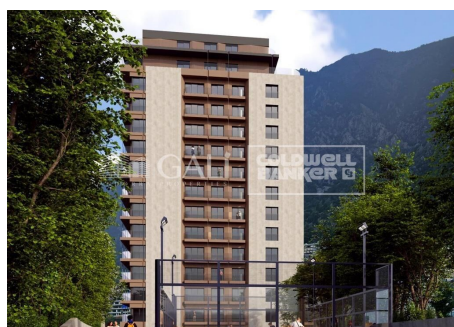

# PIS DE 3 HABITACIONS A ESTRENAR EL 2027

ref: **04753**

0 m<sup>2</sup>

3

2

No Inclòs

Exclusiva promoció d'obra nova situada a tan sols 500 metres del centre d'Andorra la Vella i del seu principal eix comercial.~L'edifici, de 14 plantes, té prevista la finalització per al desembre del 2027 i oferirà un entorn modern, còmode i funcional amb zones enjardinades i una pista de pàdel.~~Els habitatges es caracteritzen pel disseny contemporani, l'eficiència energètica tipus A i l'ús de materials de primera qualitat.~Totes tenen espai ext...