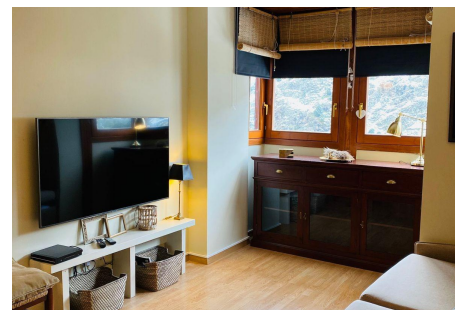

## Magnífic pis a peu de pistes !

ref: 30429

100 m<sup>2</sup>

3

2

Inclòs

Ubicació i rodalies:~Aquest magnífic pis en venda es troba a Soldeu, a 5 minuts del telecadira amb accés directe al sector de Grandvalira, un dels dominis esquiables més grans i populars d'Europa. La propietat està situada en una zona residencial tranquil·la i acurada, ideal tant per als que busquen viure en plena natura com per aquells apassionats per l'esquí i les activitats a l'aire lliure.~~Distribució i qualitats:~L'habitatge compta amb 3 àm...