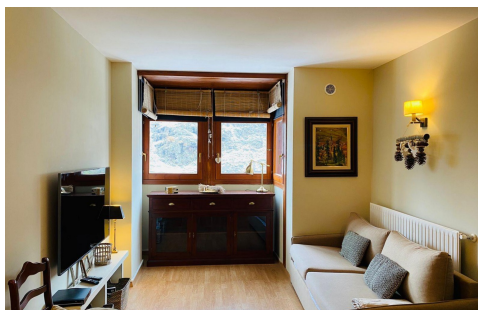

## Magnífic pis a peu de pistes !

ref: 30429

100 m<sup>2</sup>

3

2

Inclòs

Ubicació i rodalies:~Aquest magnífic pis en venda es troba a Soldeu, a 5 minuts del telecadira amb accés directe al sector de Grandvalira, un dels dominis esquiables més grans i populars d'Europa. La propietat està situada en una zona residencial tranquil·la i acurada, ideal tant per als que busquen viure en plena natura com per aquells apassionats per l'esquí i les activitats a l'aire lliure.~~Distribució i qualitats:~L'habitatge compta amb 3 àm...