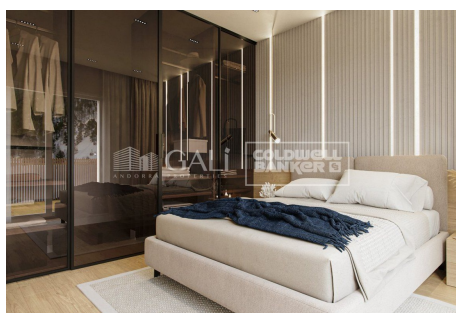

ESPECTACULAR PIS A CANILLO

ref: **04158**

133 m²

3

2

Inclòs

Immobiliaria GALÍ té el plaer de presentar aquest fantàstic pis a l'edifici, ARBRES DEL TARTER, a Canillo, en un idíl·lic emplaçament, amb una comunicació fantàstica amb les pistes d'esquí a molt pocs minuts d'Andorra. Les seves qualitats excel·lents li confereixen una gran oportunitat d'inversió real per a qualsevol persona que vulgui invertir en qualitat de vida. ~ L'edifici consta de 7 plantes, amb 49 habitatges, 4 locals i 91 places d'aparcam...