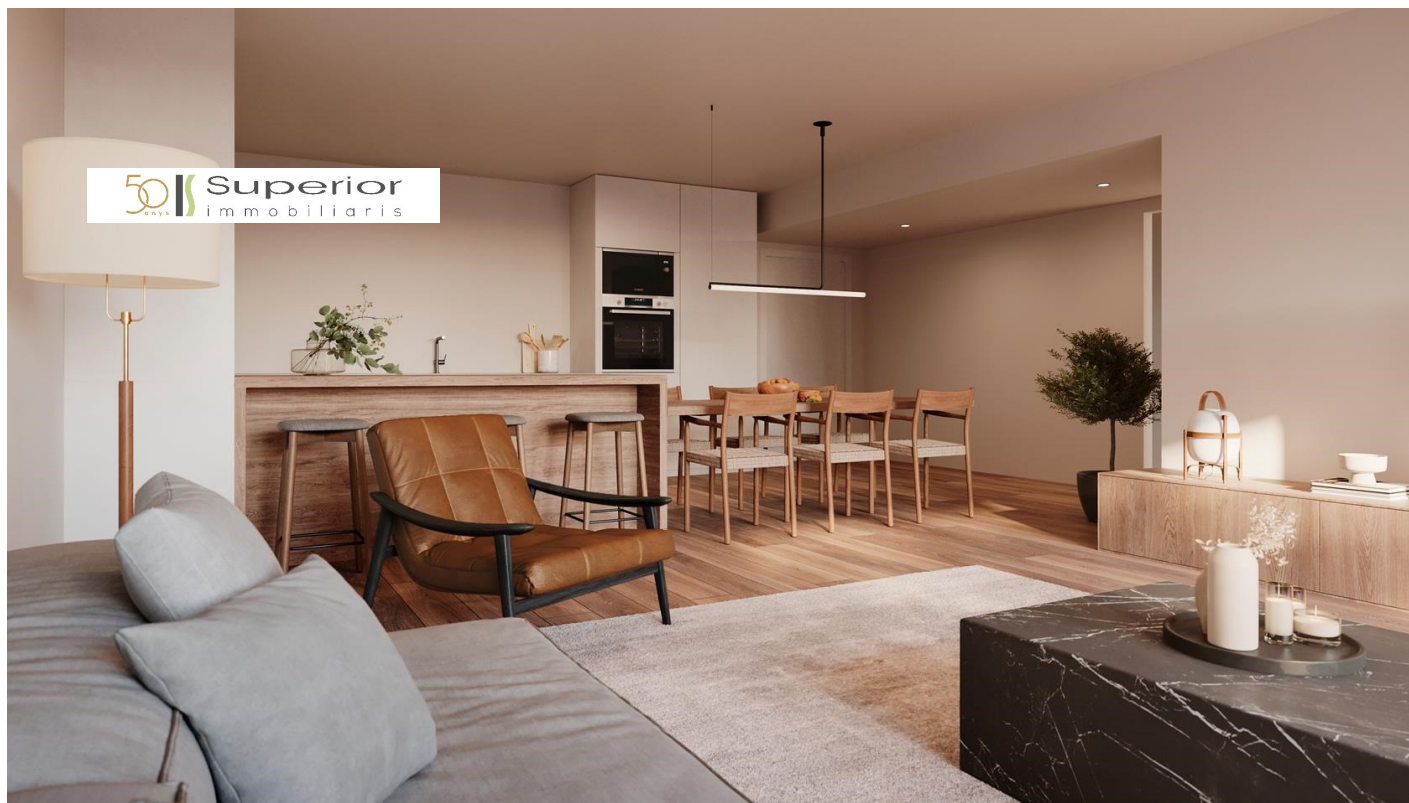

Pis en venda a Canillo, 3 habitacions, 136 metres

ref: **ref13460**

136 m²

3

2

No Inclòs

Magnífic pis en construcció en venda a la parròquia de Canillo. Gràcies a la seva excel·lent ubicació podrà accedir caminant al Telecabina per anar a esquiar a l'hivern. I a l'estiu podrà gaudir de grans passejades per la natura i amb tots els serveis necessaris a molt poca distància. La seva orientació ofereix unes precioses vistes i és assolat.