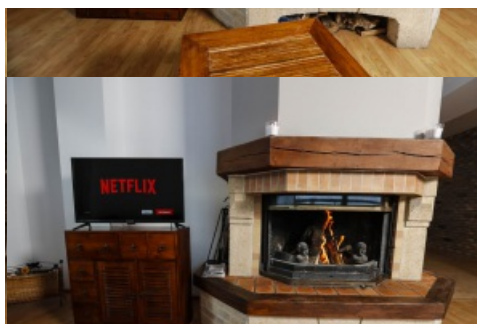

# Pis en venda a El Pas de la Casa, 3 habitacions, 160 metres

ref: **ref11203**

  
160 m<sup>2</sup>

  
3

  
2

  
Inclòs

Pis en venda amb vistes a les pistes d'esquí de Grandvalira situat al centre del Pas de La Casa (Encamp), a prop del telecadira i de les pistes. Aquest pis té aproximadament 160m<sup>2</sup> distribuïts en un saló-menjador amb llar de foc, una àmplia cuina, tres dormitoris amb armaris encastats i dos banys. Un dels dormitoris té un bany complet privatiu amb dutxa i banyera d'hidromassatge. Inclou una plaça d'aparcament. Aquest habitatge disposarà de permís per...