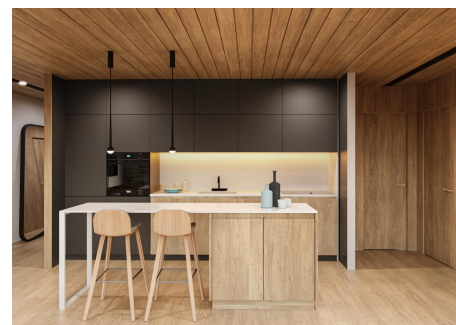

# Pis en venda a El Tarter, 3 habitacions, 108 metres

ref: **ref11972**

Apartament en construcció en venda amb una excel·lent ubicació situat a peu de les pistes d'esqui de Grandvalira en El Tarter, a la parròquia de Canillo. Gràcies a la seva orientació gaudeix de vistes a les pistes d'esqui i és assolellat.

Aquest pis té una superfície aproximada de 108 m<sup>2</sup> més 10 m<sup>2</sup> de terrassa i es distribueix en un ampli saló - menjador amb llar de foc i sortida a la terrassa, cuina oberta i equipada amb electrodomèstics de pr...