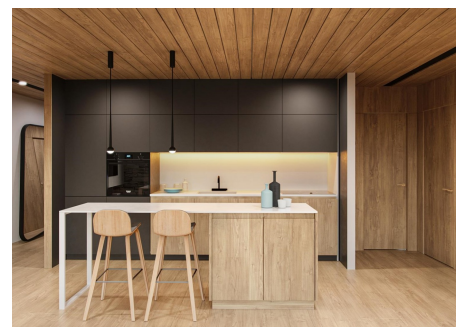

# Pis en venda a El Tarter, 3 habitacions, 106 metres

ref: **ref11971**

Apartament en construcció en venda amb una excel·lent ubicació situat a peu de les pistes d'esqui de Grandvalira en El Tarter, a la parròquia de Canillo. Gràcies a la seva orientació gaudeix de vistes a les pistes d'esqui i és assolellat.

Aquest pis té una superfície aproximada de 122 m<sup>2</sup> més 12 m<sup>2</sup> de terrassa i es distribueix en un ampli saló - menjador amb llar de foc i sortida a la terrassa, cuina oberta i equipada amb electrodomèstics de pr...