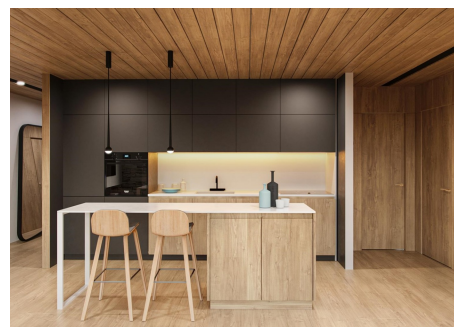

Pis en venda a El Tarter, 3 habitacions, 106 metres

ref: **ref11959**

106 m²

3

2

Inclòs

Apartament en construcció en venda amb una excel·lent ubicació situat a peu de les pistes d'esqui de Grandvalira en El Tarter, a la parròquia de Canillo. Gràcies a la seva orientació gaudeix de vistes a les pistes d'esqui i és assolellat.

Aquest pis té una superfície aproximada de 122 m² més 12 m² de terrassa i es distribueix en un ampli saló - menjador amb llar de foc i sortida a la terrassa, cuina oberta i equipada amb electrodomèstics de pr...