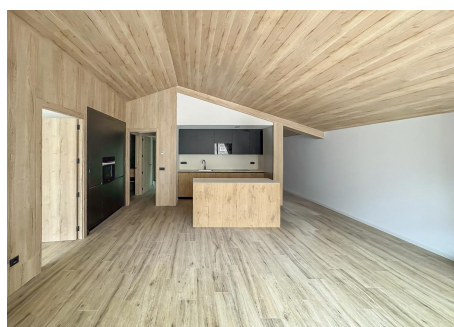

Pis en venda a El Tarter, 3 habitacions, 108 metres

ref: **ref11972**

Magnífic apartament en venda situat a peu de pistes d'esquí de Grandvalira, a El Tarter, a la parròquia de Canillo. Gràcies a la seva excel·lent orientació, gaudeix de sol al llarg de tot el dia i ofereix espectaculars vistes a les pistes d'esquí.

L'habitatge té una superfície de 98,27 m², complementada amb una agradable terrassa de 10 m². Disposa d'un ampli i lluminós saló-menjador amb llar de foc i accés directe a la terrassa, una cuina ...

CONCERTA UNA VISITA