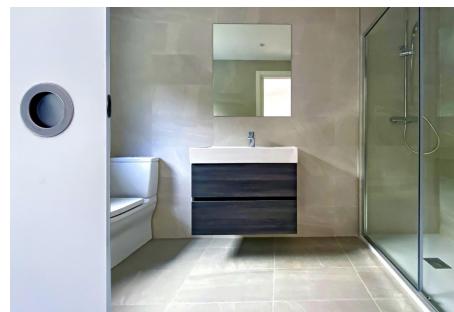

PIS D'OBRA NOVA AL CENTRE D'ENCAMP

ref: **C-02895**

106 m²

3

2

Inclòs

Pis de nova construcció situat al centre d'Encamp, a peu de tots els serveis que ofereix la parròquia.~~El pis consta de 101m² distribuïts en saló menjador amb accés a la terrassa d'uns 6m², cuina oberta tipus americana equipada amb tots els electrodomèstics, tres habitacions amb armaris encastats (una en suite, una altra doble i una individual) i un altre bany complet amb plat de dutxa.~Disposa de dues places d'aparcament i un traster al mateix ...