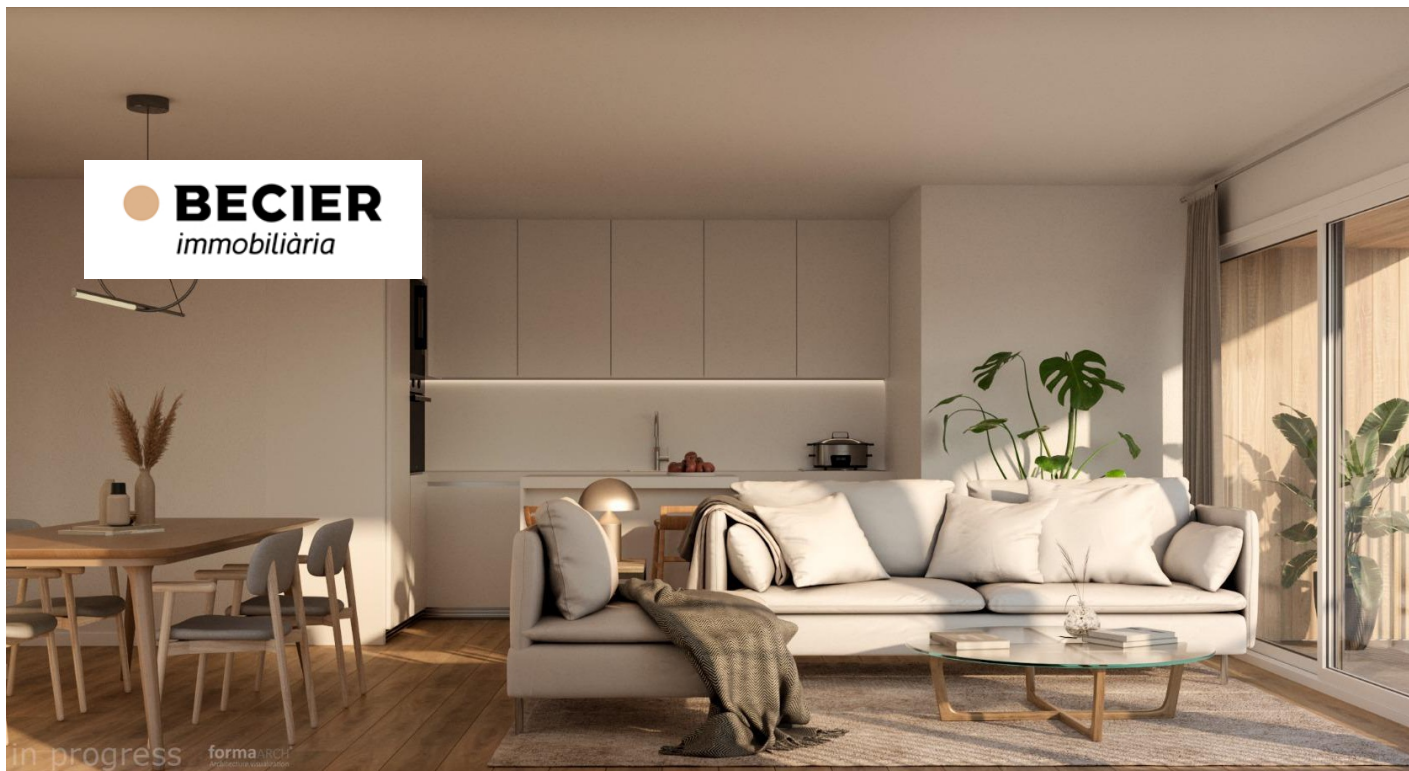

PIS D'OBRA NOVA AL CENTRE D'ENCAMP

ref: **C-02895**

106 m²

3

2

Inclòs

Pis de nova construcció situat al centre d'Encamp, a peu de tots els serveis que ofereix la parròquia.~~El pis consta de 101m² distribuïts en saló menjador amb accés a la terrassa d'uns 6m², cuina oberta tipus americana equipada amb tots els electrodomèstics, tres habitacions amb armaris encastats (una en suite, una altra doble i una individual) i un altre bany complet amb plat de dutxa.~Disposa de dues places d'aparcament i un traster al mateix ...