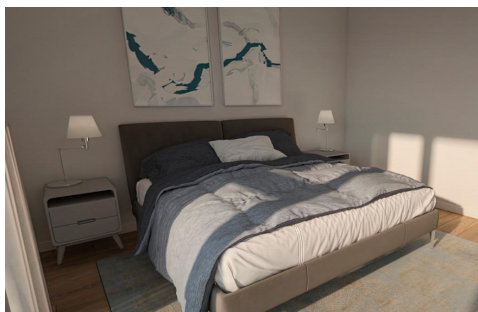

PIS D'OBRA NOVA AL CENTRE D'ENCAMP

ref: **C-02895**

106 m²

3

2

Inclòs

Pis de nova construcció situat al centre d'Encamp, a peu de tots els serveis que ofereix la parròquia.~~El pis consta de 101m² distribuïts en saló menjador amb accés a la terrassa d'uns 6m², cuina oberta tipus americana equipada amb tots els electrodomèstics, tres habitacions amb armaris encastats (una en suite, una altra doble i una individual) i un altre bany complet amb plat de dutxa.~Disposa de dues places d'aparcament i un traster al mateix ...