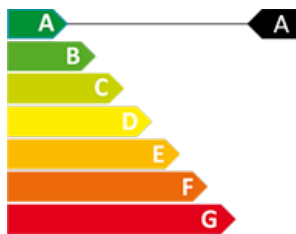

BECIER
immobiliària

CERTIFICAT ENERGÈTIC

 3

 2

 106 m²

 Inclòs

PIS D'OBRA NOVA AL CENTRE D'ENCAMP

Ref: C-02895