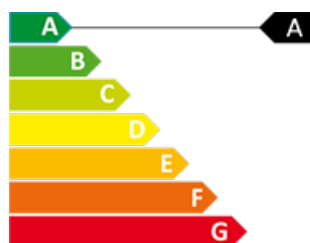

immobiliària
7CLAUS

CERTIFICAT ENERGÈTIC

3

2

113 m²

Inclòs

Nova Promoció al centre d'Encamp en venda.

Ref: 7648