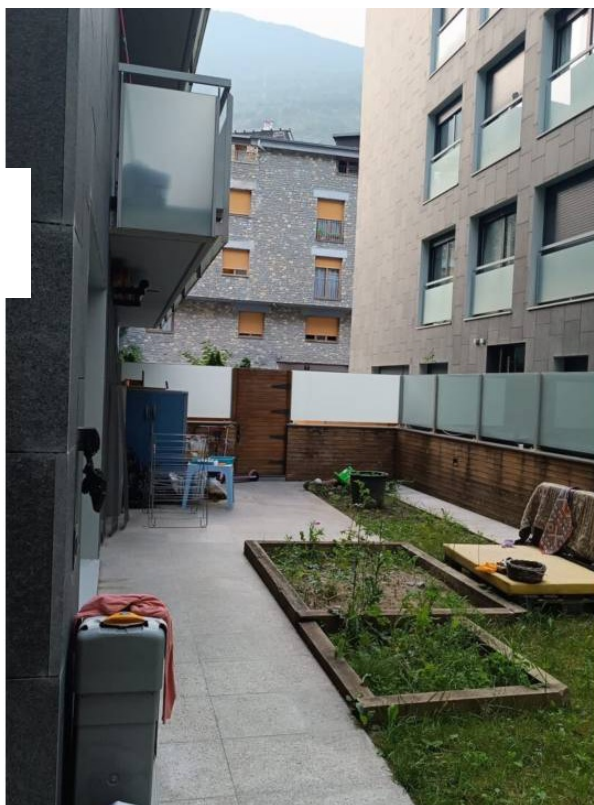

Planta baixa en venda a Encamp

ref: **000165**

ikka's
immobiliària

105 m²

3

2

Inclòs

Planta baixa de 105m² amb terrassa de 60m² en venda al centre d'Encamp. L'apartament està distribuït en 3 habitacions dobles, una d'elles en suite, 2 banys complets. Disposa d'una àmplia plaça d'aparcament de 20m² i un traster al costat de la plaça. L'apartament està situat en un edifici de recent construcció al centre d'Encamp, molt ben situat a prop de tots els serveis. Pis totalment exterior amb moltes hores de sol i calefacció radiant.