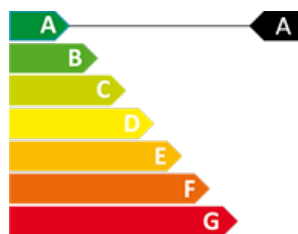

immobiliària  
**7CLAUS**

CERTIFICAT ENERGÈTIC

3

2

113 m<sup>2</sup>

Inclòs

**Nova Promoció al centre d'Encamp en venda.**

Ref: 7648