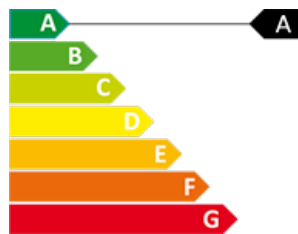

ikka's
immobiliària

CERTIFICAT ENERGÈTIC

 3

 2

 105 m²

 Inclòs

Planta baixa en venda a Encamp

Ref: 000165