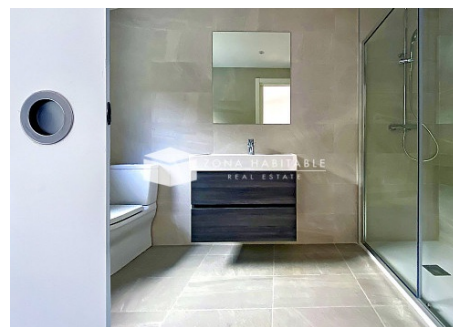

Pisos d'obra nova al centre d'Encamp

ref: **13253**

98 m²

3

2

No Inclòs

Pisos de nova construcció en venda, situats al centre de la Parròquia d'Encamp. A peu de tots els serveis i comerços. Amb accés al domini esquiable mes llarg dels pirineus i del sud d'Europa. I a pocs minuts de qualsevol de les dues fronteres (França i Espanya). Pisos de 1,2,3 i 4 dormitoris, d'entre 47m² i 151m². Amb jardí o terrassa semi coberta (excepte els pisos d'un dormitori). Amb materials d'alta qualitat, pensats fins l'últim detall. Tot...