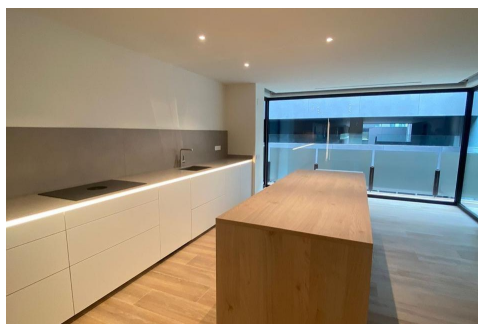

ESPECTACULAR PIS PER ESTRENAR DE LLOGUER AL CENTRE D'ESCALDES

ref: **04827**

142 m2

3

2

Inclòs

Es lloga habitatge de luxe a estrenar al centre de la parròquia d'Escaldes a 50 metres d'av. Carlemany a l'eix comercial.~~Es tracta d'un pis totalment exterior i amb molta llum de tarda.~~Es distribueix de la següent manera:~~Tres habitacions dobles de grans dimensions, una en-suite amb plat de dutxa i un vestidor, ia més un altre bany complet, també amb plat de dutxa.~~Cuina americana totalment equipada amb tots els electrodomèstics, una gran i...