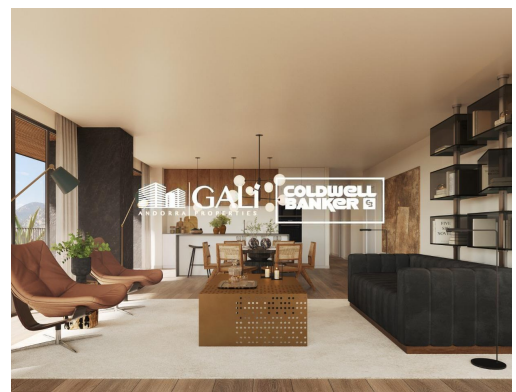

GALi ANDORRA PROPERTIES COLDWELL BANKER

CERTIFICAT ENERGÈTIC

3

2

124 m²

No Inclòs

EXCLUSIVA PROMOCIÓ "EL FALGUERÓ"- VALLEY VIEW

Ref: 04125