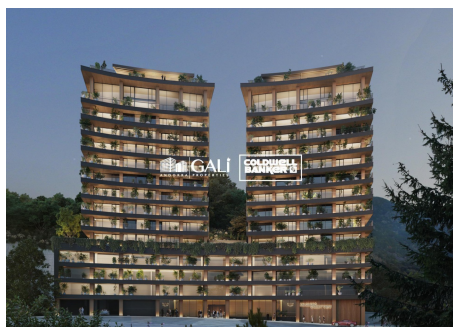

EXCLUSIVA PROMOCIÓ "EL FALGUERÓ"- VALLEY VIEW

ref: **04139**

 112 m ²	 3	 2	 No Inclòs
---	--	--	--

Promoció exclusiva de viure al centre d'Escaldes-Engordany, a 500 metres del centre econòmic i social de Principat.~~Es tracta d'un pis de 112 m² d'habitatge més 113 m² de terrassa, distribuït en dues plantes. La primera planta consta de 3 habitacions, una doble tipus suite i les altres dues normals, totes amb armaris encastats; cuina oberta al menjador, pràctica zona de safareig i una terrassa de 20,83 m². La segona planta és una terrassa fantàs...