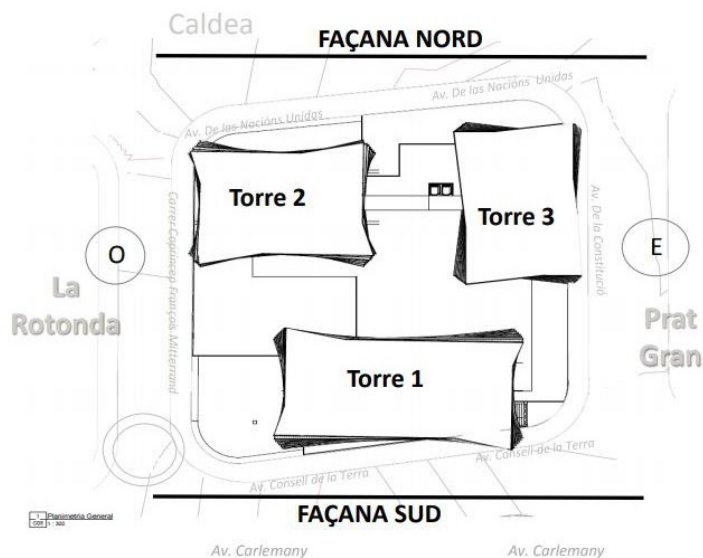

PIS ESCALDES- ENGORDANY (TERRASSES D'EMPRIVAT)

ref: **C-02401**

TERRASSES D'EMPRIVAT ORIENTACIÓ

 151 m ²	 3	 2	 No Inclòs
---	--	--	--

Al punt més alt del Clot d'Emprivat es construeix un conjunt arquitectònic singular de tres torres en una mateixa illa urbana, amb l'obertura de façanes als 4 carrers (Consell de la Terra, Nacions Unides, François Mitterrand i Constitució). El projecte comprèn la construcció de tres torres de 10, 15 i 20 plantes i comptarà amb 274 places d'aparcament i 103 trasters. La primera fase s'inicia amb la torre de 15 plantes i tindrà la següent distribuci...