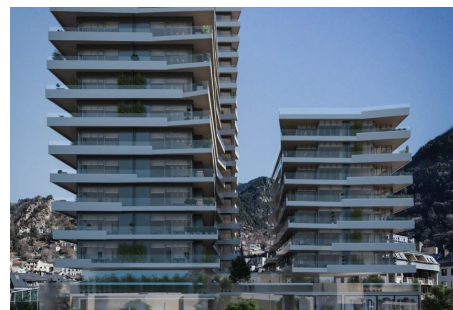

PIS ESCALDES- ENGORDANY (TERRASSES D'EMPRIVAT)

ref: **C-02401**

TERRASSES D'EMPRIVAT ORIENTACIÓ

 151 m ²	 3	 2	 No Inclòs
---	--	--	--

Al punt més alt del Clot d'Emprivat es construeix un conjunt arquitectònic singular de tres torres en una mateixa illa urbana, amb l'obertura de façanes als 4 carrers (Consell de la Terra, Nacions Unides, François Mitterrand i Constitució). El projecte comprèn la construcció de tres torres de 10, 15 i 20 plantes i comptarà amb 274 places d'aparcament i 103 trasters. La primera fase s'inicia amb la torre de 15 plantes i tindrà la següent distribuci...