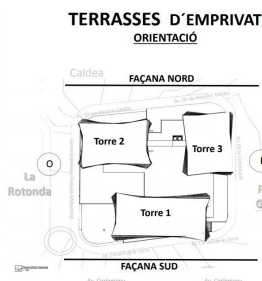

PIS ESCALDES- ENGORDANY (TERRASSES D'EMPRIVAT)

ref: **C-02401**

TERRASSES D'EMPRIVAT ORIENTACIÓ

 151 m ²	 3	 2	 No Inclòs
---	--	--	--

Al punt més alt del Clot d'Emprivat es construeix un conjunt arquitectònic singular de tres torres en una mateixa illa urbana, amb l'obertura de façanes als 4 carrers (Consell de la Terra, Nacions Unides, François Mitterrand i Constitució). El projecte comprèn la construcció de tres torres de 10, 15 i 20 plantes i comptarà amb 274 places d'aparcament i 103 trasters. La primera fase s'inicia amb la torre de 15 plantes i tindrà la següent distribuci...