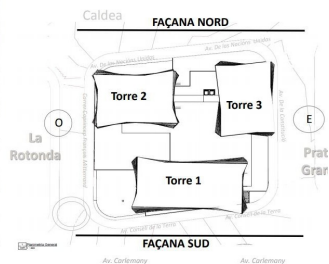

TERRASSES D'EMPRIVAT ORIENTACIÓ

TERRASSES D'EMPRIVAT ORIENTACIÓ

TERRASSES D'EMPRIVAT ORIENTACIÓ

BECIER
immobiliària

CERTIFICAT ENERGÈTIC

PIS ESCALDES- ENGORDANY (TERRASSES D'EMPRIVAT)

Ref: C-02401

3