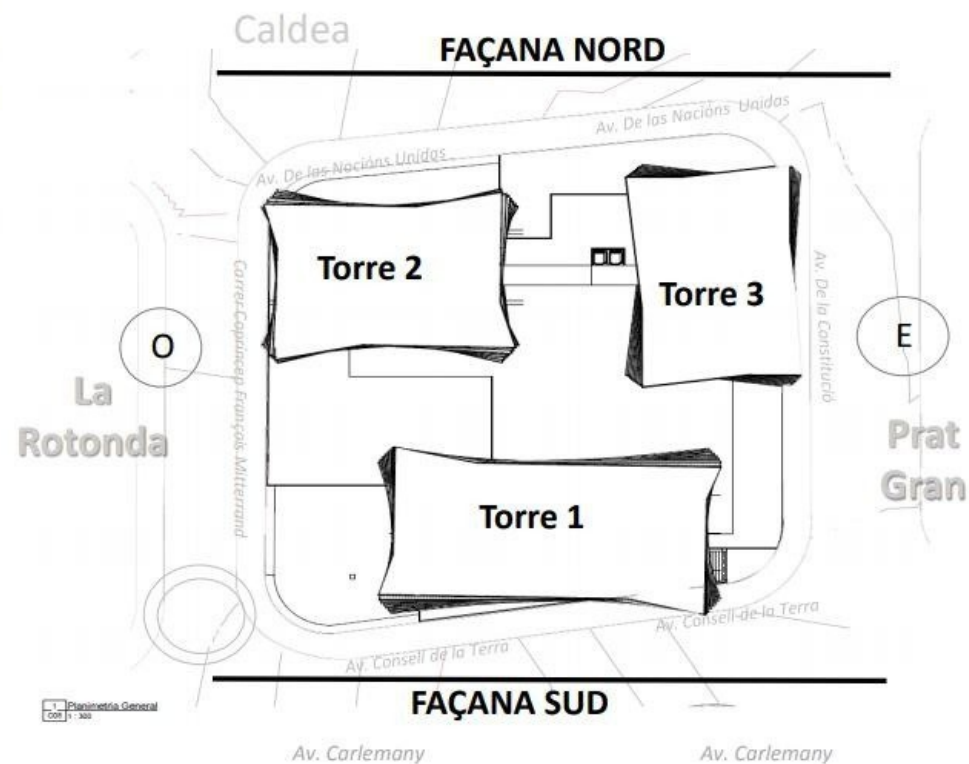

TERRASSES D'EMPRIVAT ORIENTACIÓ

TERRASSES D'EMPRIVAT ORIENTACIÓ

TERRASSES D'EMPRIVAT ORIENTACIÓ

BECIER
immobiliària

CERTIFICAT ENERGÈTIC

PIS ESCALDES- ENGORDANY (TERRASSES D'EMPRIVAT)

Ref: C-02401

3