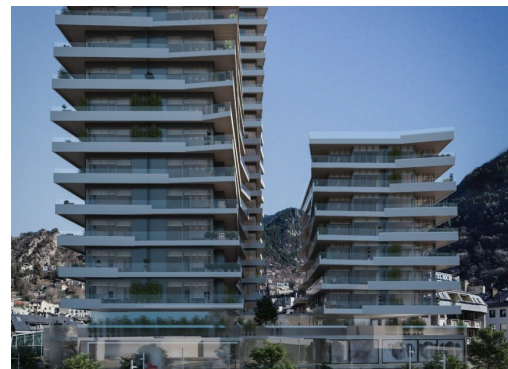

TERRASSES D'EMPRIVAT

ORIENTACIÓ

TERRASSES D'EMPRIVAT

ORIENTACIÓ

BECIER
immobiliària

CERTIFICAT ENERGÈTIC

PIS ESCALDES- ENGORDANY (TERRASSES D'EMPRIVAT)

Ref: C-02401