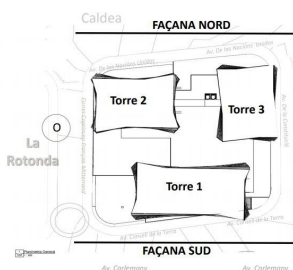

TERRASSES D'EMPRIVAT

ORIENTACIÓ

TERRASSES D'EMPRIVAT

ORIENTACIÓ

BECIER
immobiliària

CERTIFICAT ENERGÈTIC

PIS ESCALDES- ENGORDANY (TERRASSES D'EMPRIVAT)

Ref: C-02401