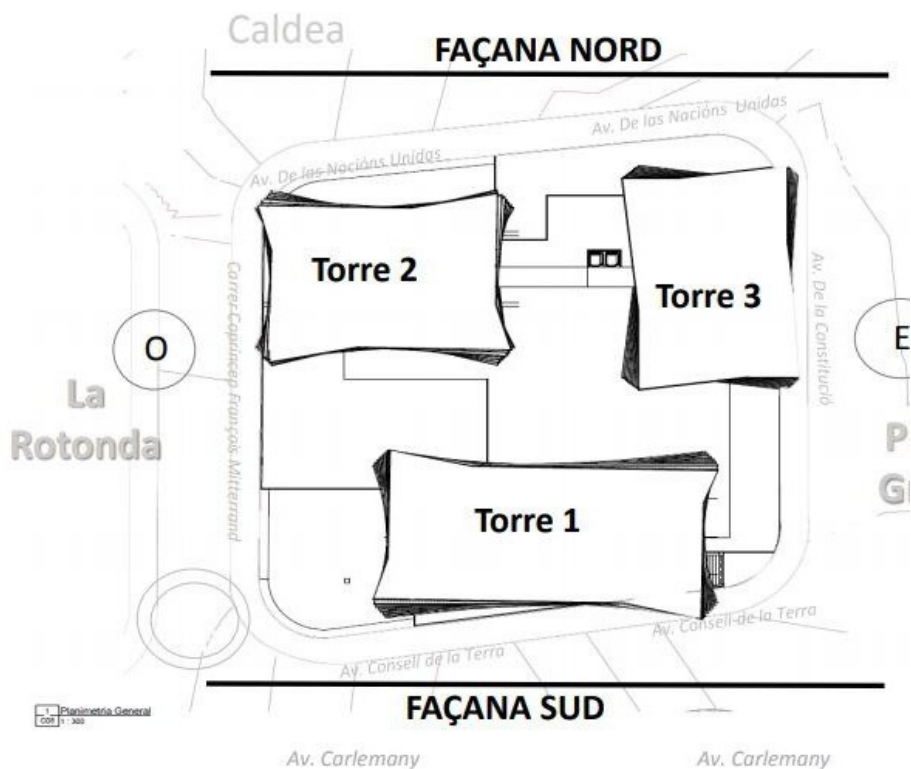

TERRASSES D'EMPRIVAT

ORIENTACIÓ

TERRASSES D'EMPRIVAT

ORIENTACIÓ

BECIER
immobiliària

CERTIFICAT ENERGÈTIC

PIS ESCALDES- ENGORDANY (TERRASSES D'EMPRIVAT)

Ref: C-02401