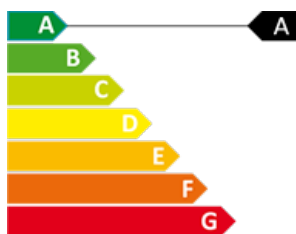

TERRASSES D'EMPRIVAT

ORIENTACIÓ

TERRASSES D'EMPRIVAT

ORIENTACIÓ

BECIER
immobiliària

CERTIFICAT ENERGÈTIC

PIS ESCALDES- ENGORDANY (TERRASSES D'EMPRIVAT)

Ref: C-02401