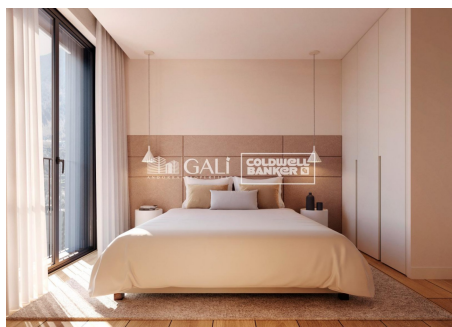

# EL FALGUERO VALLEY VIEW TORRE 3

ref: **04998**

 158 m2	 3	 2	 No Inclòs
---	--	--	--

Exclusiva promoción residencial situada en el centro de Escaldes-Engordany, a tan solo 500 metros del centro económico y social del Principado.~Ubicada en un enclave privilegiado, la promoción disfruta de espectaculares vistas panorámicas sobre el valle de Andorra y Escaldes, así como excelente orientación con sol durante todo el año.~El proyecto se compone de una elegante torre de 14 plantas con 124 viviendas, diseñadas para ofrecer confort, fun...