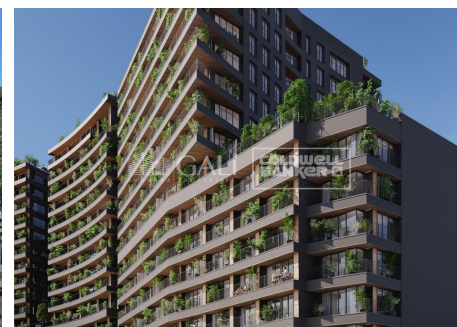

# EL FALGUERO VALLEY VIEW TORRE 3

ref: **05067**

124 m<sup>2</sup>

3

2

No Inclòs

Exclusiva promoció residencial situada en el centre de Escaldes-Engordany, a tan sols 500 metres del centre econòmic i social del Principat.~Ubicada en un enclau privilegiat, la promoció disfruta de espectaculars vistes panoràmiques sobre el valle de Andorra y Escaldes, así como excelente orientaci3n con sol durante todo el a1o.~El proyecto se compone de una elegante torre de 14 plantas con 124 viviendas, diseñadas para ofrecer confort, fun...