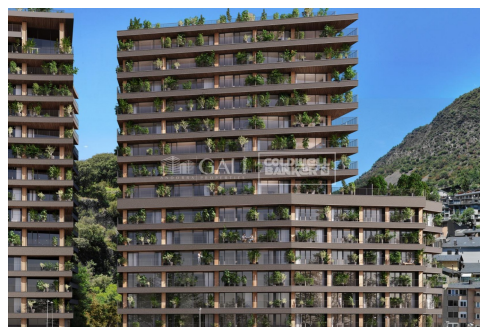

# EL FALGUERO VALLEY VIEW TORRE 3

ref: **05067**

124 m<sup>2</sup>

3

2

No Inclòs

Exclusiva promoció residencial situada en el centre de Escaldes-Engordany, a tan sols 500 metres del centre econòmic i social del Principat.~Ubicada en un enclau privilegiat, la promoció disfruta de espectaculars vistes panoràmiques sobre el valle de Andorra y Escaldes, así como excelente orientaci3n con sol durante todo el a1o.~El proyecto se compone de una elegante torre de 14 plantas con 124 viviendas, diseñadas para ofrecer confort, fun...