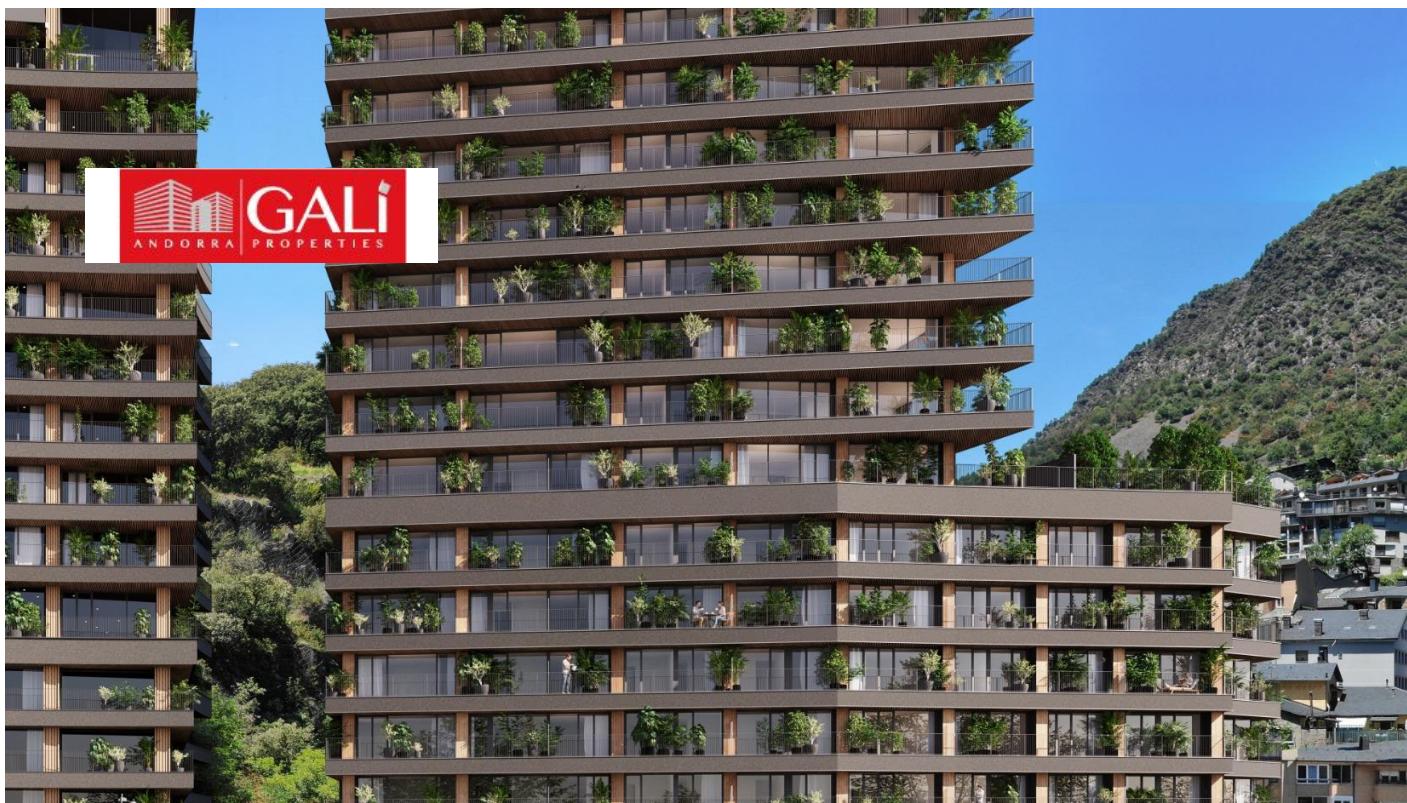

# EL FALGUERO VALLEY VIEW TORRE 3

ref: **05068**

124 m<sup>2</sup>

3

2

No Inclòs

Exclusiva promoció residencial situada en el centro de Escaldes-Engordany, a tan solo 500 metros del centro económico y social del Principado.~Ubicada en un enclave privilegiado, la promoció disfruta de espectaculares vistas panorámicas sobre el valle de Andorra y Escaldes, así como excelente orientación con sol durante todo el año.~El proyecto se compone de una elegante torre de 14 plantas con 124 viviendas, diseñadas para ofrecer confort, fun...