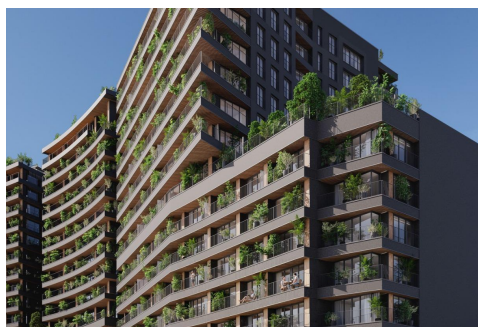

# EL FALGUERO VALLEY VIEW TORRE 3

ref: **05068**

124 m<sup>2</sup>

3

2

No Inclòs

Exclusiva promoció residencial situada en el centro de Escaldes-Engordany, a tan solo 500 metros del centro económico y social del Principado.~Ubicada en un enclave privilegiado, la promoció disfruta de espectaculares vistas panorámicas sobre el valle de Andorra y Escaldes, así como excelente orientación con sol durante todo el año.~El proyecto se compone de una elegante torre de 14 plantas con 124 viviendas, diseñadas para ofrecer confort, fun...