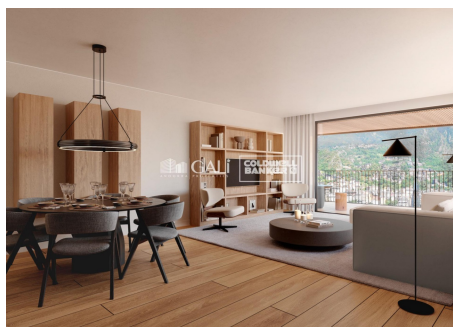

EL FALGUERO VALLEY VIEW TORRE 3

ref: **05071**

 124 m ²	 3	 2	 No Inclòs
---	--	--	--

Exclusiva promoci3n residencial situada en el centro de Escaldes-Engordany, a tan solo 500 metros del centro econ3mico y social del Principado.~Ubicada en un enclave privilegiado, la promoci3n disfruta de espectaculares vistas panor3micas sobre el valle de Andorra y Escaldes, as3 como excelente orientaci3n con sol durante todo el a3o.~El proyecto se compone de una elegante torre de 14 plantas con 124 viviendas, dise3nadas para ofrecer confort, fun...