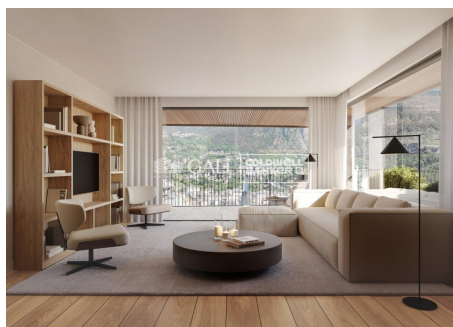

# EL FALGUERO VALLEY VIEW TORRE 3

ref: **05074**

 124 m <sup>2</sup>	 3	 2	 No Inclòs
---	--	--	--

Exclusiva promoci3n residencial situada en el centro de Escaldes-Engordany, a tan solo 500 metros del centro econ3mico y social del Principado.~Ubicada en un enclave privilegiado, la promoci3n disfruta de espectaculares vistas panor3micas sobre el valle de Andorra y Escaldes, as3 como excelente orientaci3n con sol durante todo el a3o.~El proyecto se compone de una elegante torre de 14 plantas con 124 viviendas, dise3nadas para ofrecer confort, fun...