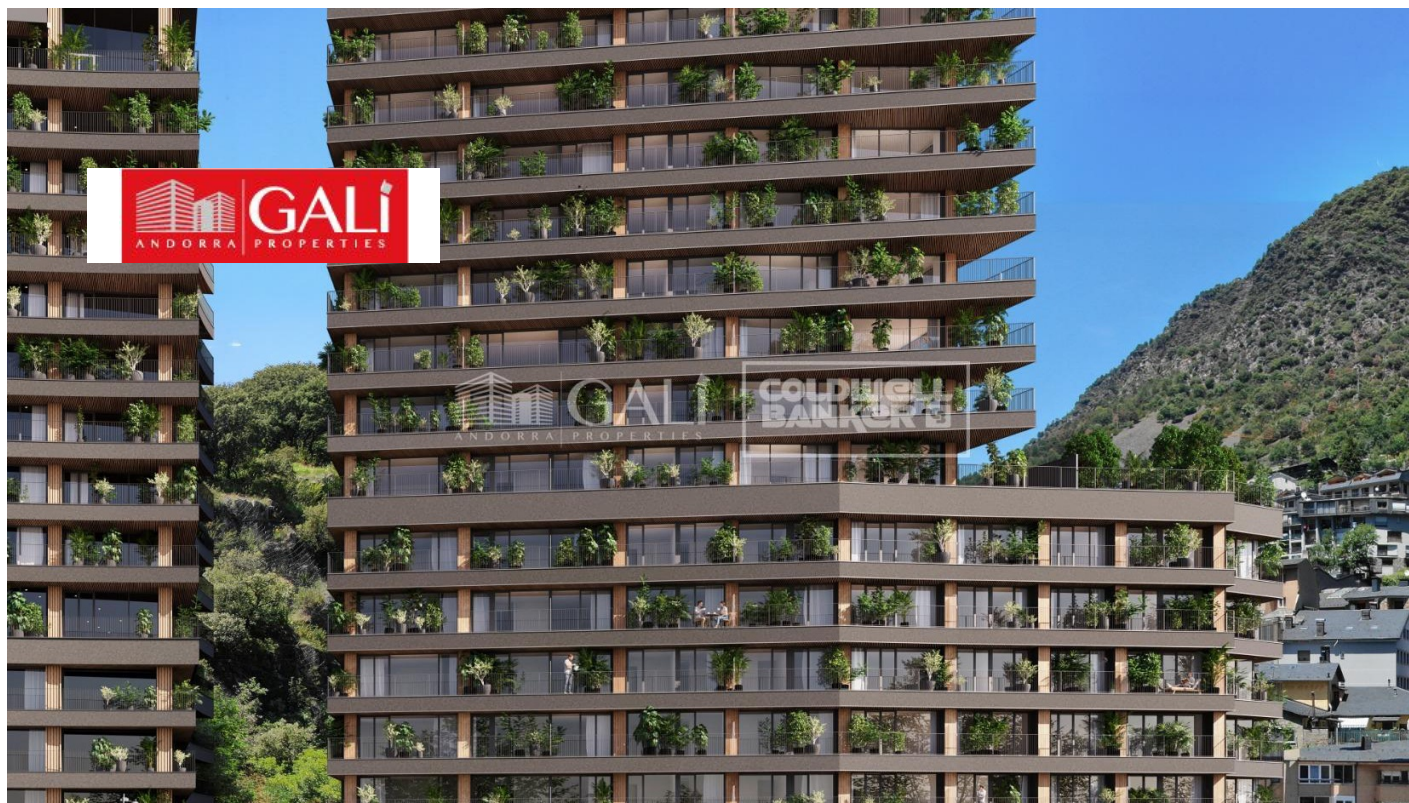

# EL FALGUERO VALLEY VIEW TORRE 3

ref: **05075**

124 m<sup>2</sup>

3

2

No Inclòs

Exclusiva promoció residencial situada en el centre de Escaldes-Engordany, a tan sols 500 metres del centre econòmic i social del Principat.~Ubicada en un enclau privilegiat, la promoció disfruta de espectaculars vistes panoràmiques sobre el valle de Andorra i Escaldes, así como excelente orientaci3 con sol durante todo el a1o.~El proyecto se compone de una elegante torre de 14 plantas con 124 viviendas, dise1adas para ofrecer confort, fun...