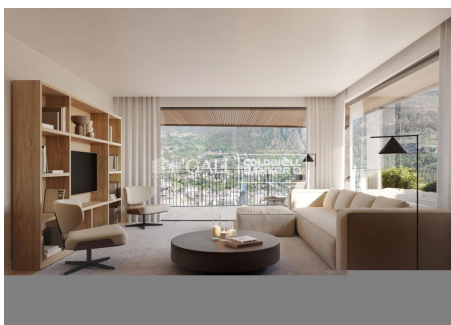

# EL FALGUERO VALLEY VIEW TORRE 3

ref: **05082**

Exclusiva promoci3n residencial situada en el centro de Escaldes-Engordany, a tan solo 500 metros del centro econ3mico y social del Principado.~Ubicada en un enclave privilegiado, la promoci3n disfruta de espectaculares vistas panor3micas sobre el valle de Andorra y Escaldes, as3 como excelente orientaci3n con sol durante todo el a3o.~El proyecto se compone de una elegante torre de 14 plantas con 124 viviendas, dise3nadas para ofrecer confort, fun...