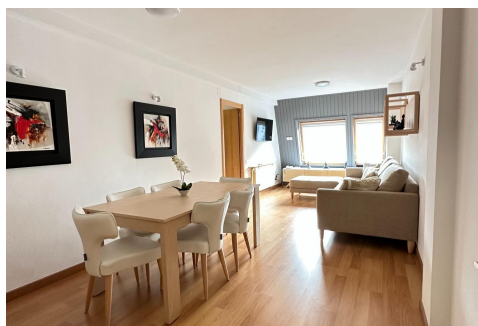

PIS DE TRES HABITACIONS, UBICACIÓ TOTALMENT CÈNTRICA, VISTES NEGRES

ref: **04273**

83 m²

3

2

No Inclòs

Venda de Sota Àtic amb Encant al Centre~A tan sols 5 metres de l'Avinguda Carlemany, presentem aquest soterrani àtic amb una ubicació immillorable. Destaca per les finestres tipus velux, orientació oest i abundant llum natural gràcies a la seva alçada, amb sol des del migdia fins a la tarda i vistes completament clares.~~L'habitatge compta amb:~3 habitacions dobles, una tipus suite.~2 banys complets, un amb banyera i un altre amb dutxa.~Ampli men...