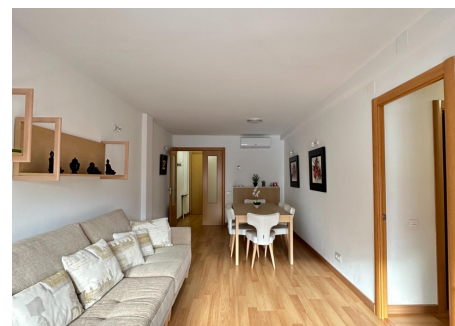

PIS DE TRES HABITACIONS, UBICACIÓ TOTALMENT CÈNTRICA, VISTES NEGRES

ref: **04273**

83 m²

3

2

No Inclòs

Venda de Sota Àtic amb Encant al Centre~A tan sols 5 metres de l'Avinguda Carlemany, presentem aquest soterrani àtic amb una ubicació immillorable. Destaca per les finestres tipus velux, orientació oest i abundant llum natural gràcies a la seva alçada, amb sol des del migdia fins a la tarda i vistes completament clares.~~L'habitatge compta amb:~3 habitacions dobles, una tipus suite.~2 banys complets, un amb banyera i un altre amb dutxa.~Ampli men...