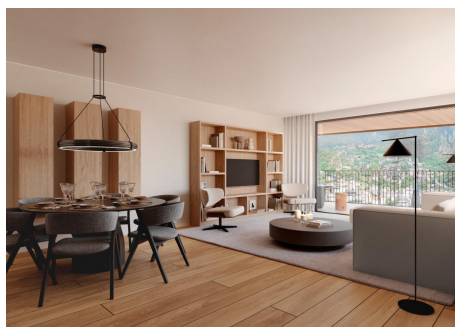

EL FALGUERO VALLEY VIEW TORRE 3

ref: **05156**

142 m²

3

2

No Inclòs

Exclusiva promoci3n residencial situada en el centro de Escaldes-Engordany, a tan solo 500 metros del centro econ3mico y social del Principado.~Ubicada en un enclave privilegiado, la promoci3n disfruta de espectaculares vistas panor3micas sobre el valle de Andorra y Escaldes, as3 como excelente orientaci3n con sol durante todo el a3o.~El proyecto se compone de una elegante torre de 14 plantas con 124 viviendas, dise3nadas para ofrecer confort, fun...