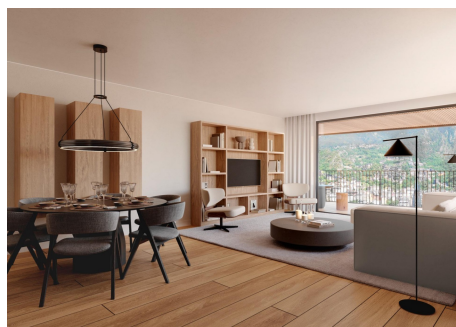

# EL FALGUERO VALLEY VIEW TORRE 3

ref: **05157**

142 m<sup>2</sup>

3

2

No Inclòs

Exclusiva promoció residencial situada en el centre de Escaldes-Engordany, a tan sols 500 metres del centre econòmic i social del Principat.~Ubicada en un enclau privilegiat, la promoció disfruta de espectaculars vistes panoràmiques sobre el valle de Andorra y Escaldes, así como excelente orientaci3n con sol durante todo el a1o.~El proyecto se compone de una elegante torre de 14 plantas con 124 viviendas, dise1adas para ofrecer confort, fun...