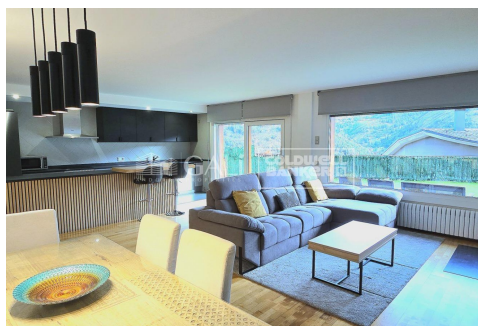

PLANTA BAIXA AMB VISTES PANORÀMICS A L'ORDÍ, TRES HABITACIONS DOBLES I PARKING

ref: **03906**

285 m²

3

2

Inclòs

Descobriu aquesta magnífica planta baixa al Coll d'Ordino!~A diferència de la idea tradicional de les plantes baixes, aquesta propietat us sorprendrà amb les seves impressionants vistes panoràmiques. Imagina gaudir d'un bonic jardí amb vistes úniques, on cada moment es converteix en una experiència inoblidable. Aquí, no només podràs gaudir de la tranquil·litat i la bellesa de l'entorn, sinó que també tindràs la seguretat que les teves vistes roma...