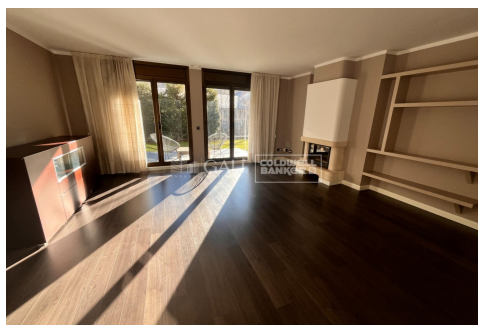

# Planta baja exclusiva con gran jardín en Sant Julià

ref: **05149**

117 m<sup>2</sup>

3

2

Inclòs

Us presentem aquesta magnífica planta baixa envoltada d'un espectacular jardí privat, perfecta per a qui busca tranquil·litat, espai exterior i confort en plena natura.~L'habitatge ofereix 3 dormitoris, un d'ells en suite, i 2 banys complets, amb una distribució còmoda i funcional pensada per al dia a dia.~El saló-menjador amb llar de foc és ampli i molt lluminós, amb accés directe a la terrassa i al jardí, creant una connexió perfecta entre inte...