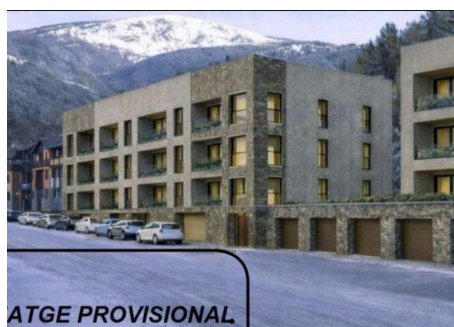

Residencial La Nova Pardina

ref: **31173**

97 m2

3

2

Inclòs

Busques una llar moderna a prop de la natura? La Nova Pardina t'ofereix una ubicació immillorable al centre d'Aixirivall, combinant la proximitat amb la frontera espanyola i l'entorn de Naturland amb la tranquil·litat d'una zona residencial de prestigi.~~Qualitats destacades:~~Acabats: Combinació de parquet laminat i gres de primera qualitat.~~Cuina: Totalment equipada (Burger/Balay) amb un disseny contemporani.~~Tecnologia: Finestres de triple v...