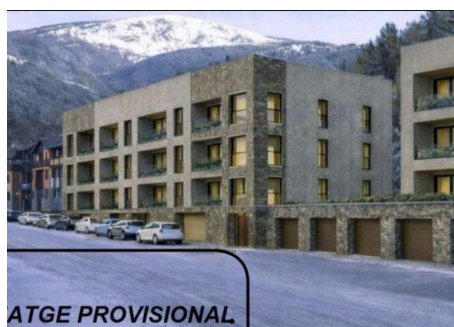

Residencial La Nova Pardina

ref: **31174**

96 m²

3

2

Inclòs

Busques una llar moderna a prop de la natura? La Nova Pardina t'ofereix una ubicació immillorable al centre d'Aixirivall, combinant la proximitat amb la frontera espanyola i l'entorn de Naturland amb la tranquil·litat d'una zona residencial de prestigi.~~Qualitats destacades:~~Acabats: Combinació de parquet laminat i gres de primera qualitat.~~Cuina: Totalment equipada (Burger/Balay) amb un disseny contemporani.~~Tecnologia: Finestres de triple v...