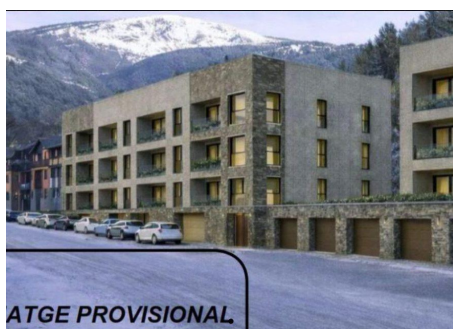

# Residencial La Nova Pardina

ref: **31175**

105 m<sup>2</sup>

3

2

Inclòs

Busques una llar moderna a prop de la natura? La Nova Pardina t'ofereix una ubicació immillorable al centre d'Aixirivall, combinant la proximitat amb la frontera espanyola i l'entorn de Naturland amb la tranquil·litat d'una zona residencial de prestigi.~~Qualitats destacades:~~Acabats: Combinació de parquet laminat i gres de primera qualitat.~~Cuina: Totalment equipada (Burger/Balay) amb un disseny contemporani.~~Tecnologia: Finestres de triple v...